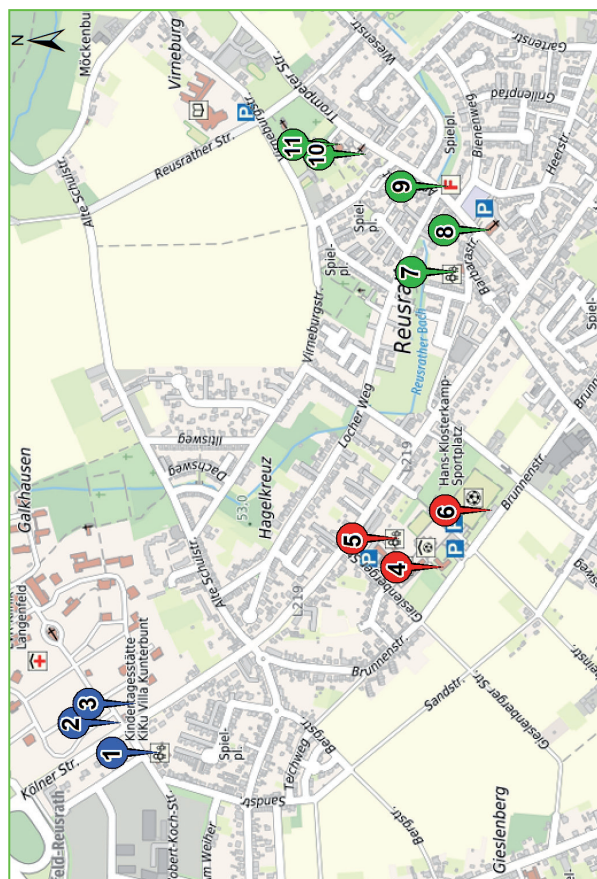

Die Stadtteilrallye in Reusrath – Sei dabei!

Zahlreiche Reusrather Vereine und Einrichtungen öffnen am 4. Mai ihre Türen für alle Interessierten und laden Jung und Alt gemeinsam zur Stadtteilrallye ein. Ob zu Fuß, mit dem Rad, Roller oder Bus – komm und mach mit!

Besuch die Stationen!

An insgesamt 11 Stationen stellen sich die Reusrather Vereine und Einrichtungen vor, zeigen ihre Aktivitäten und laden zum Mitmachen ein. An einigen Stationen kannst du gleich mehrere Vereine und Gruppen treffen.

Hol dir deine Stempel!

Pro Station gibt es an dem Tag die Gelegenheit, einen Stempel auf der Rückseite zu erhalten. Als besonderen Anreiz gibt es um 17 Uhr eine Tombola mit tollen Gewinnen. Alle Teilnehmenden, die mindestens einen blauen Stempel, einen roten Stempel sowie einen grünen Stempel gesammelt haben, können daran teilnehmen. Hierzu einfach die Teilnahmekarte bis 16:30 Uhr in die Teilnahmebox im evangelischen Gemeindehaus (Trompeter Str. 42) einwerfen. Wer elf Stempel gesammelt hat, erhält garantiert einen Preis.

16:30 Uhr gemeinsamer Ausklang mit Essen und Tombola:

Im evangelischen Gemeindehaus gibt es ab 16:30 Uhr einen gemeinsamen Abschluss mit Essen und Getränken. Ab 17 Uhr beginnt die Tombola. Du kannst den Tag gemeinsam mit anderen Menschen aus Reusrath ausklingen lassen und dabei ins Gespräch kommen.

Hier findest du die Stationen: